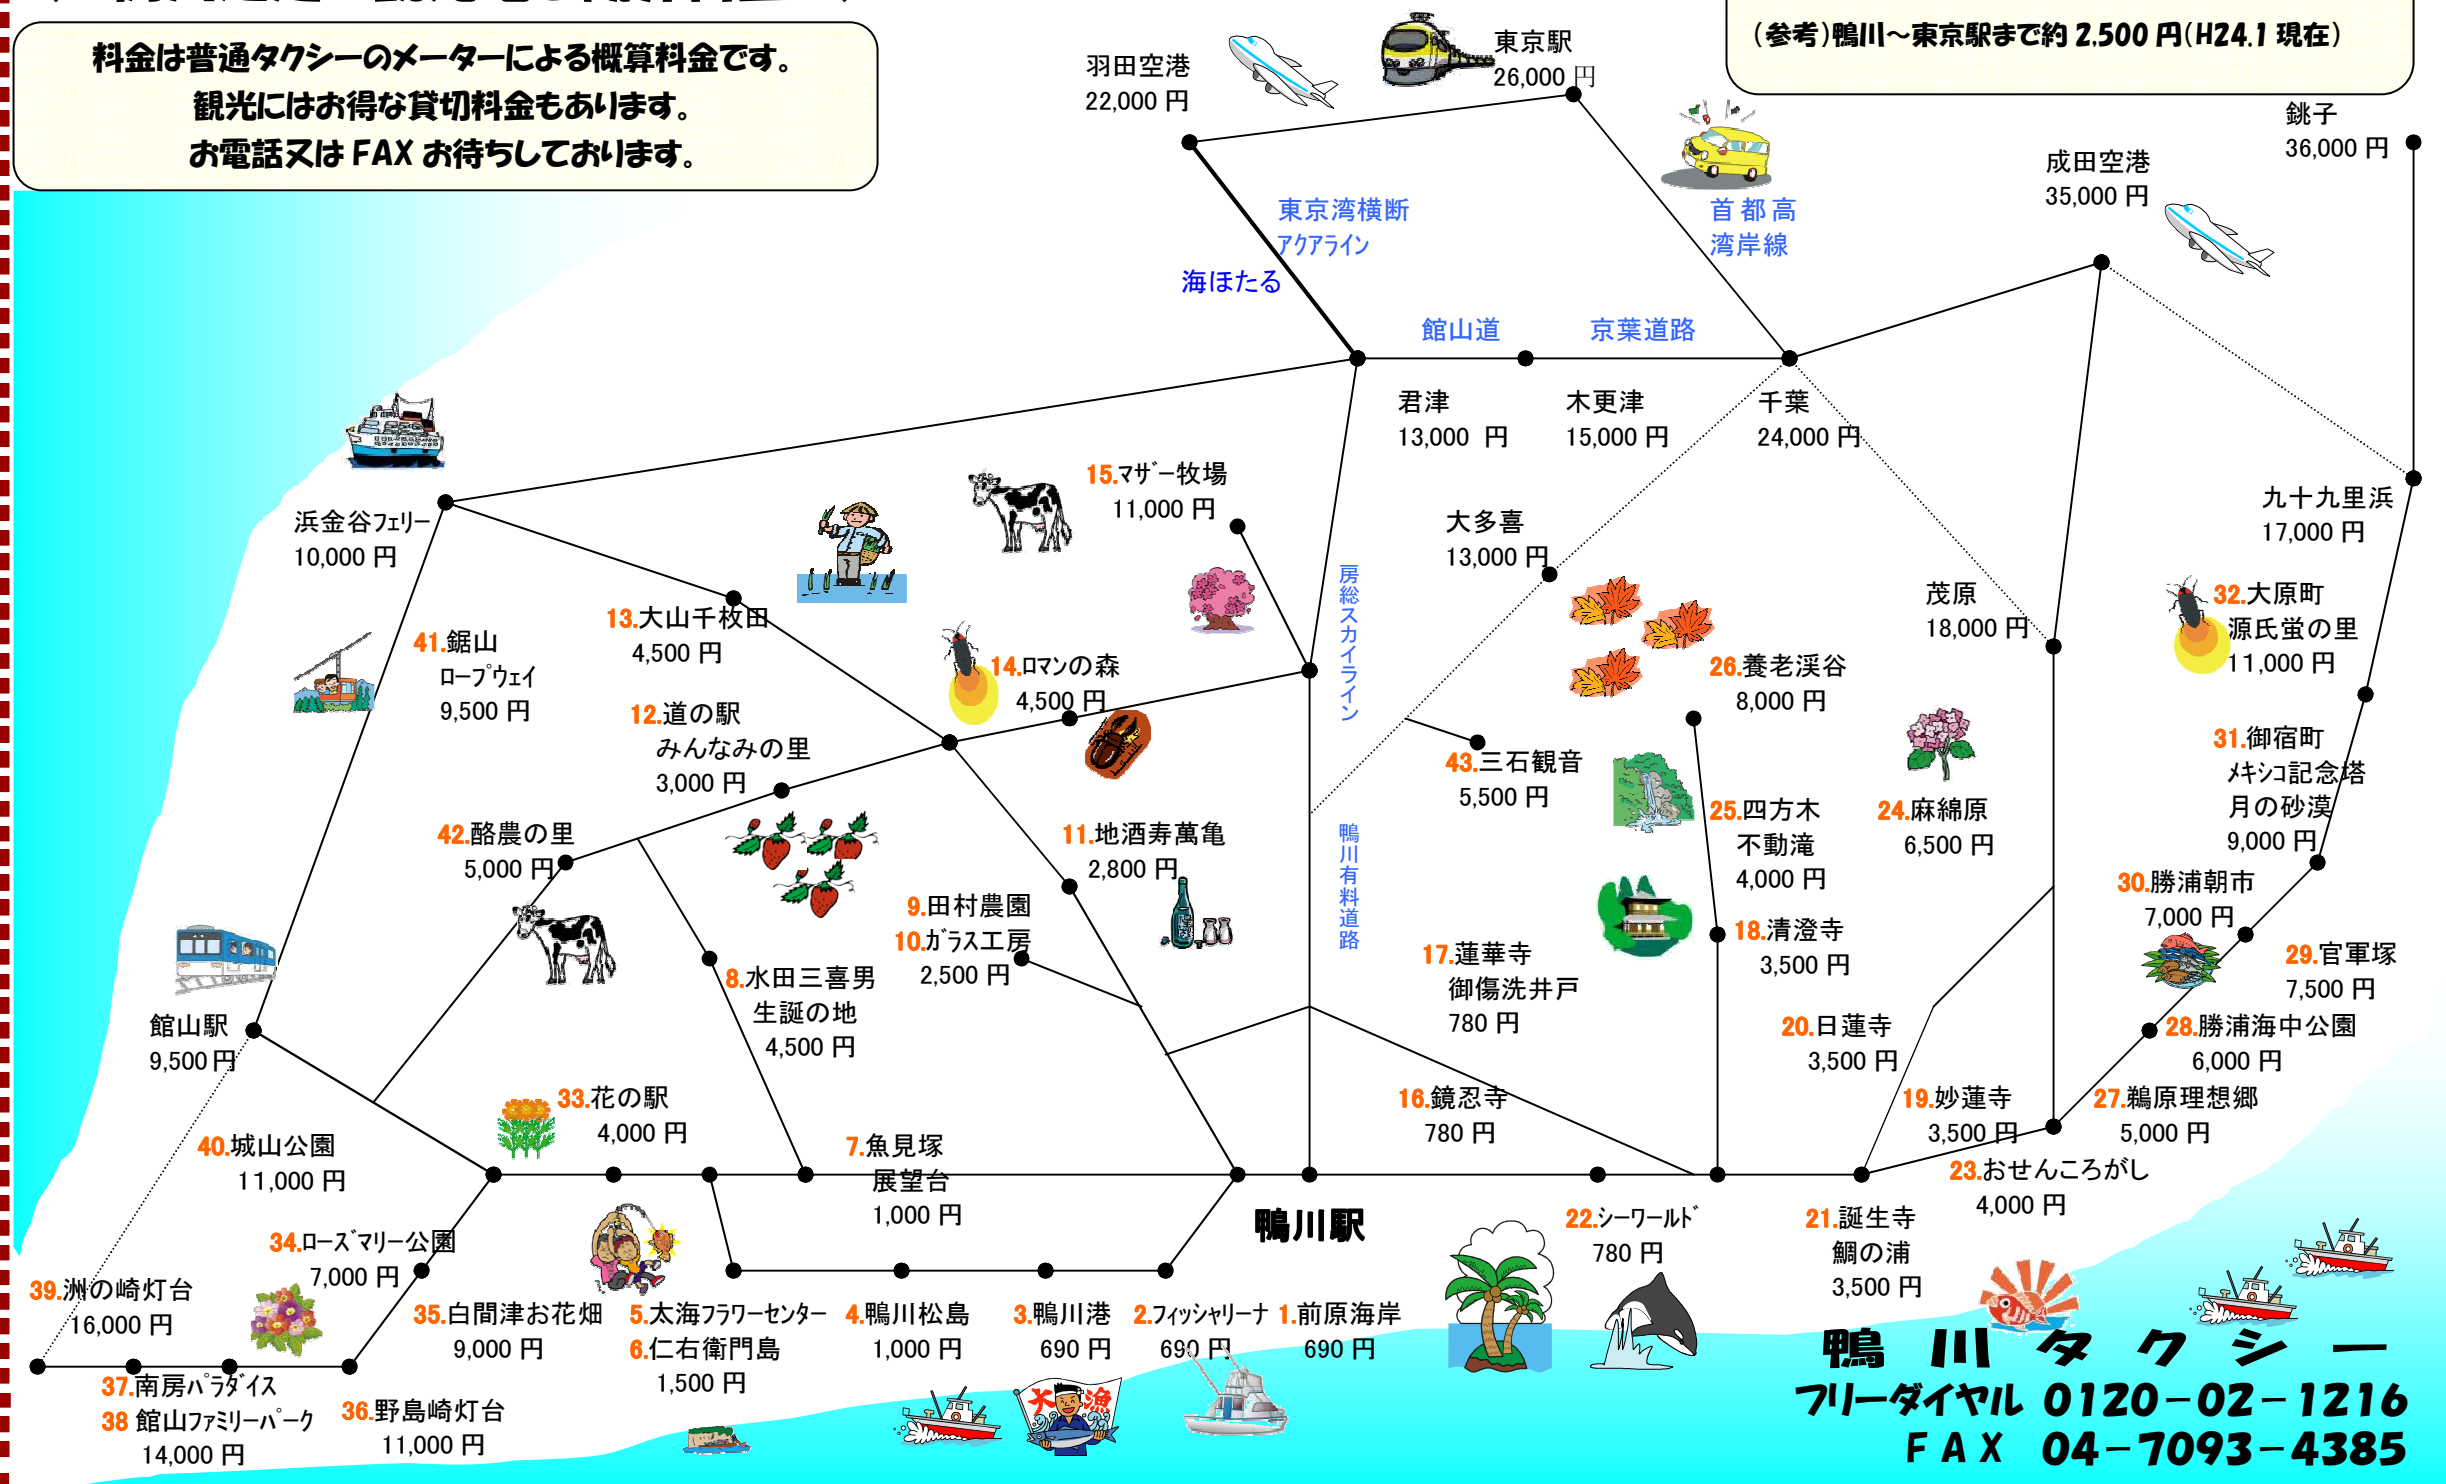

## ◆ 鴨川近辺の観光地と概算料金 ◆

料金は普通タクシーのメーターによる概算料金です。  
観光にはお得な貸切料金もあります。  
お電話又は FAX お待ちしております。

実車中の有料道路料金、高速料金、アクアライン料金は  
お客様のご負担になります。  
(参考)鴨川～東京駅まで約 2,500 円(H24.1 現在)

**鴨川タクシー**  
 フリーダイヤル 0120-02-1216  
 FAX 04-7093-4385